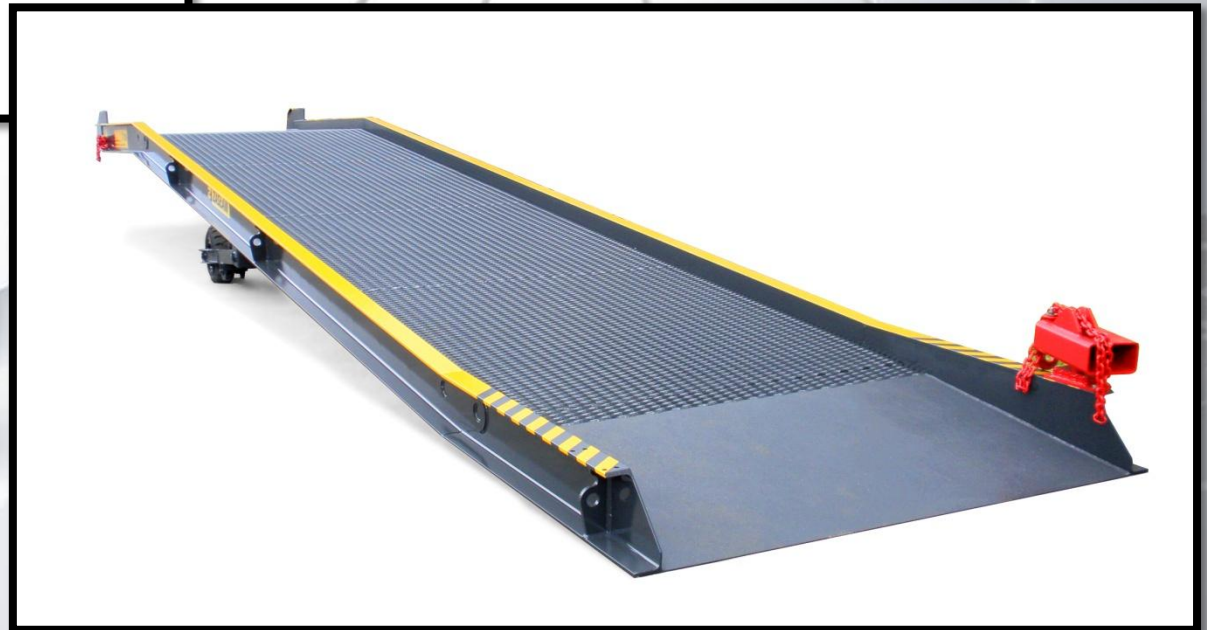

## VEHICULE TRAILIS /ZASLAW AGRICOLE

Remorci basculabile  
semirotunde sau drepte,  
cu basculare spate sau  
pe 3 parti, cu sarcini între  
5 și 14 tone

## Remorci DOLLY, cu jante R 19,5 sau R 22,5

## Rampe mobile

## Alte remorci TRAILIS / ZASLAW - D 659 cu obloane sau cu prelata